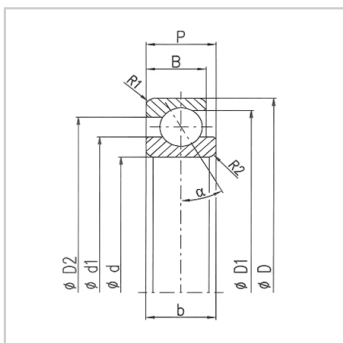

工程机械专用轴承

挖掘机轴承-AC6015

参数信息:

轴承型号 : AC6015

外形尺寸(mm) :

d : 300

D : 372

B : 35